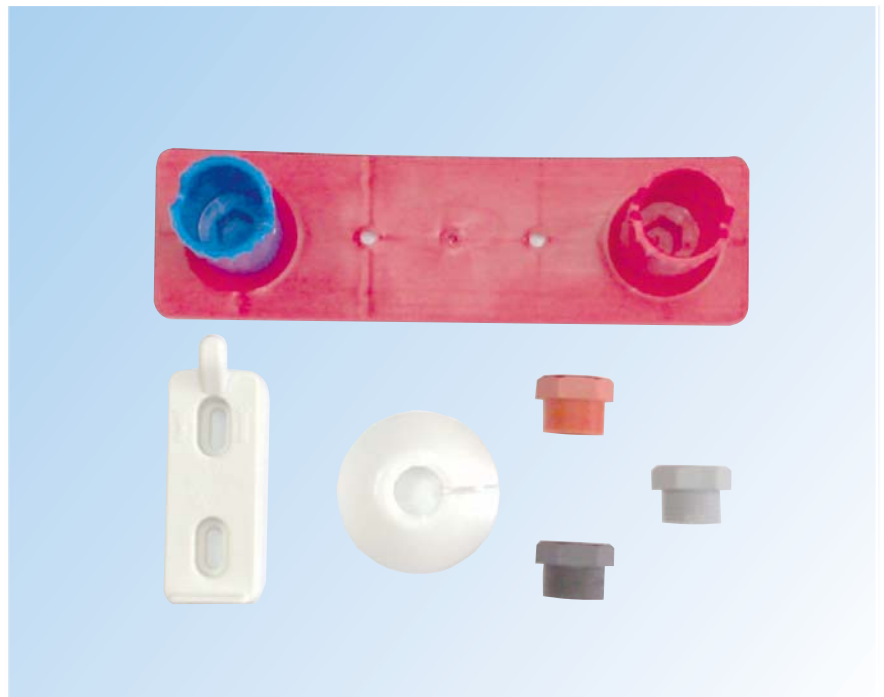

Accesorios de calefacción y fontanería

Amplia gama de accesorios de calefacción y fontanería para facilitar sus instalaciones.